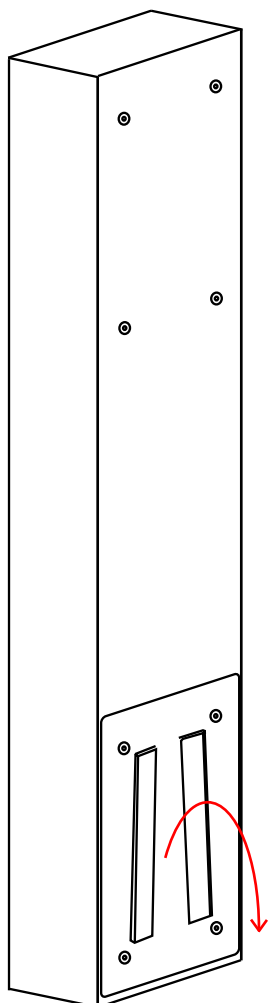

TRIO LA SYSTEM

Vertical Array Compact Satellite

Montaggio a parete con le staffe fornite

Piastra di montaggio LA

Piastra fornita con i Satelliti
Da applicare al satellite con le viti incluse

LA MK

Adattatore di montaggio
Satelliti LA per supporti standard
(Fornito con i Satelliti)

PA S5

Supporto a parete
orientabile