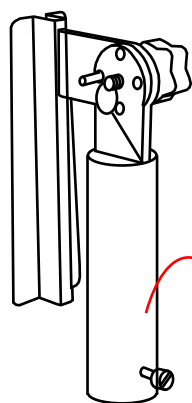

TRIO LA SYSTEM

Vertical Array Compact Satellite

Montaggio a parete con le staffe fornite

Piastra di montaggio LA

Piastra fornita con i Satelliti
Da applicare al satellite con le viti incluse

LA MK

Adattatore di montaggio
Satelliti LA per supporti standard
(Fornito con i Satelliti)

PA S5

Supporto a parete
orientabile